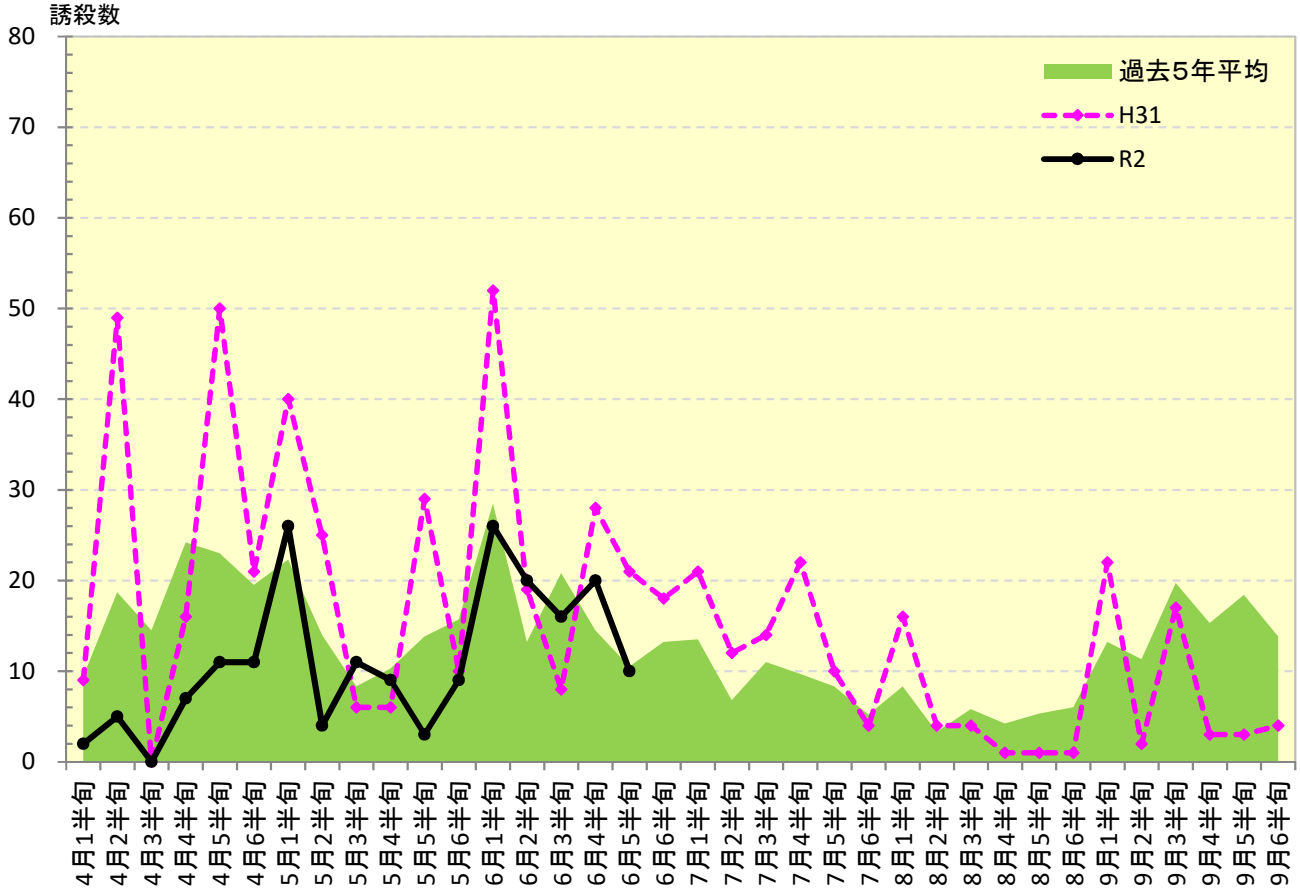

令和 2年度

ナシヒメシンクイ 発生消長

府中市

東大和市