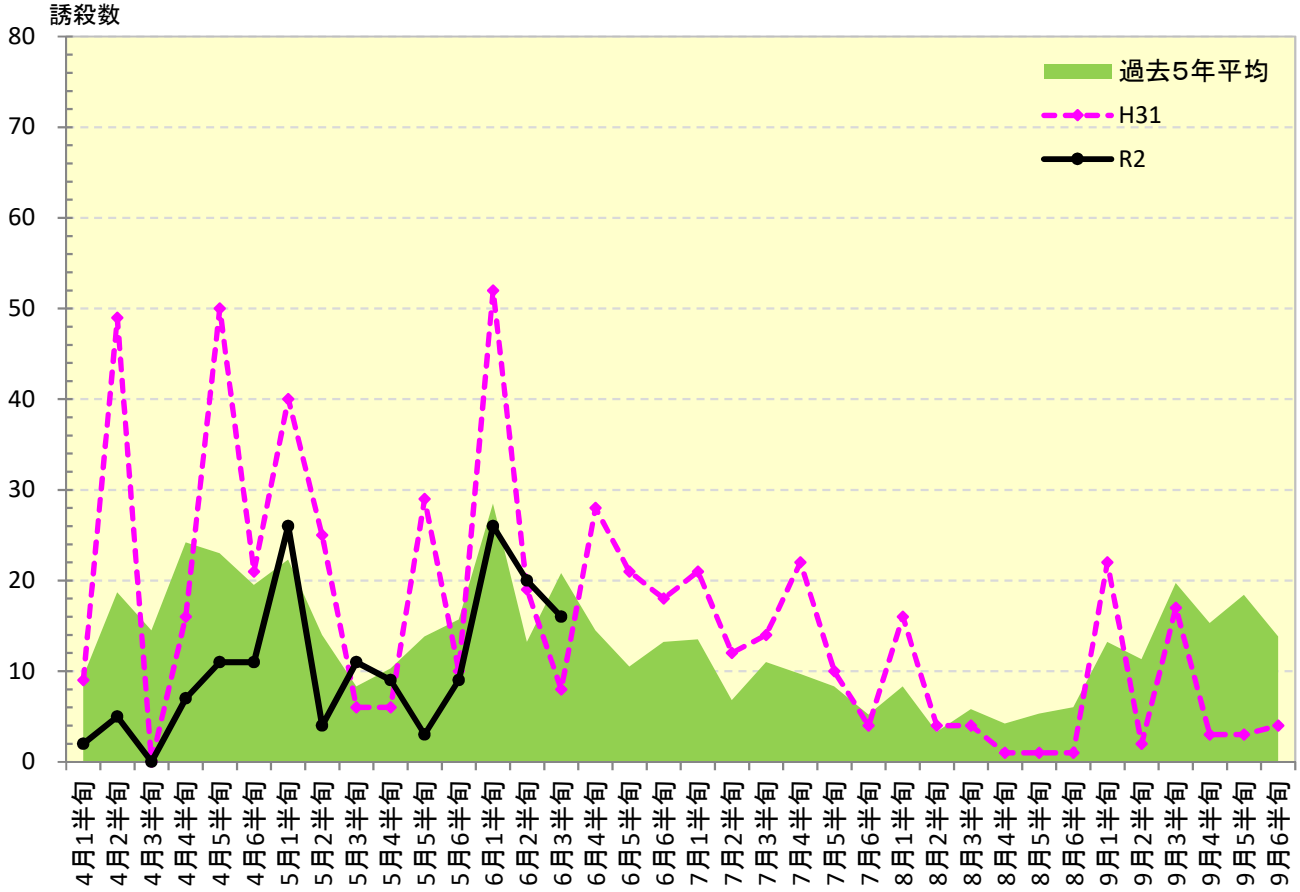

令和 2年度

ナシヒメシンクイ 発生消長

府中市

東大和市