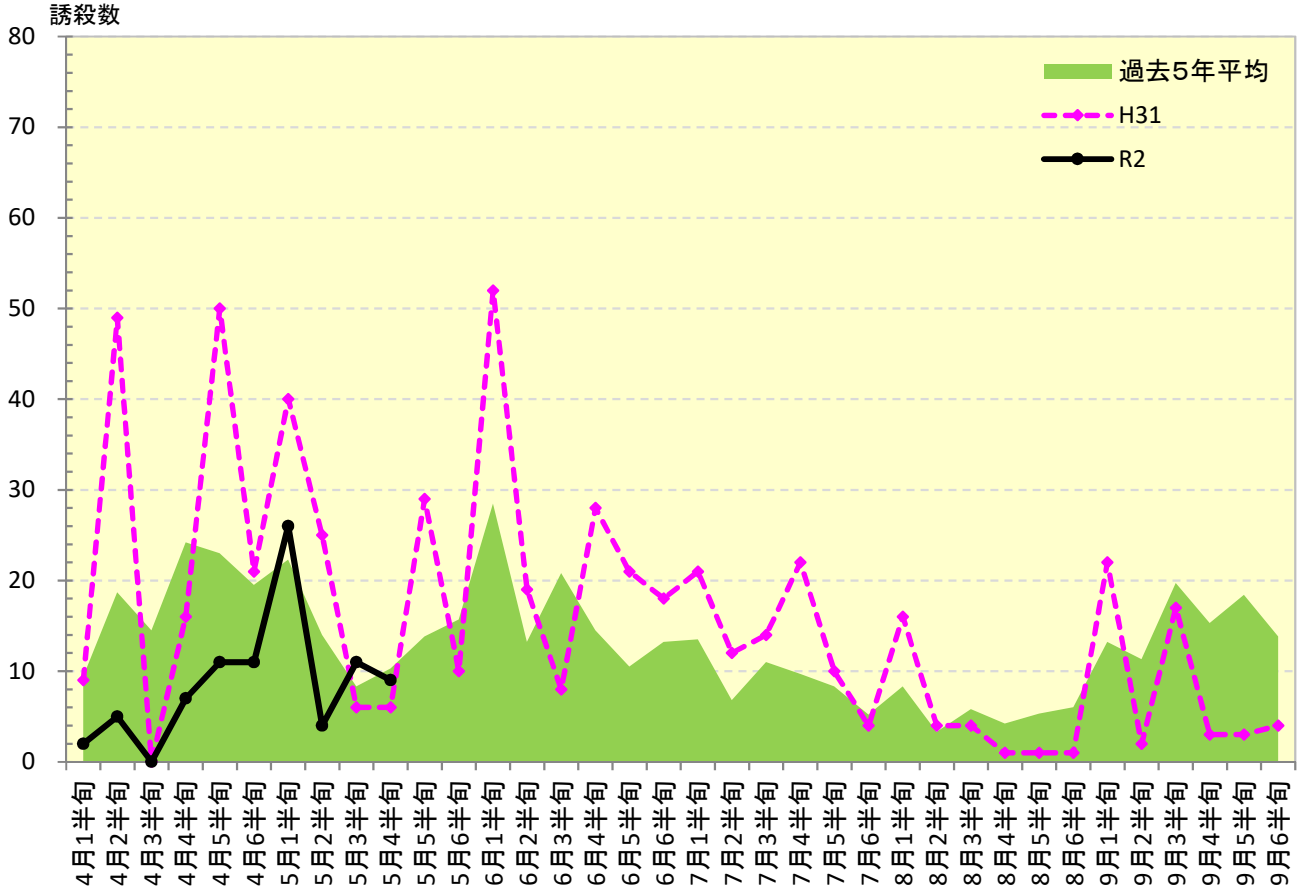

令和 2年度

ナシヒメシンクイ 発生消長

府中市

東大和市