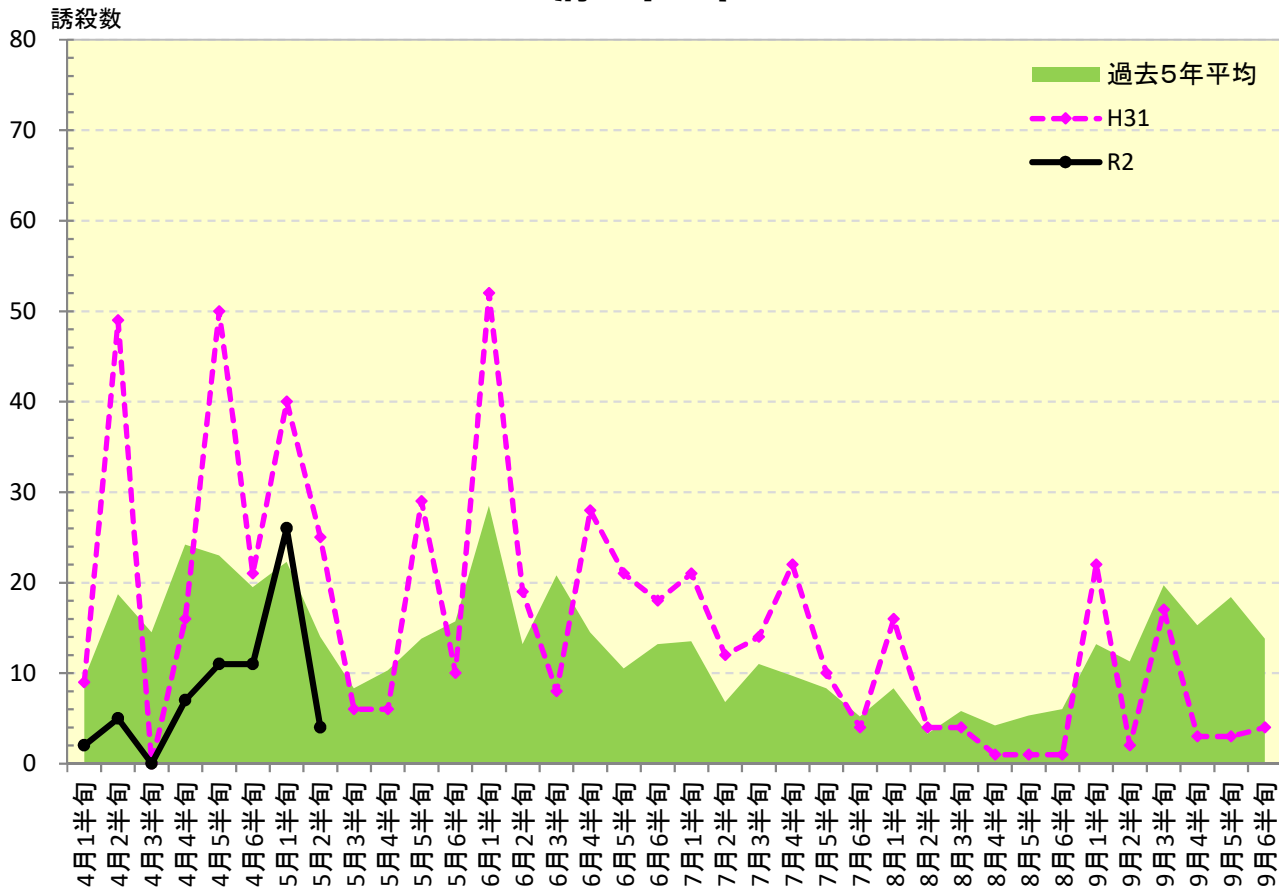

令和 2年度

ナシヒメシンクイ 発生消長

府中市

東大和市