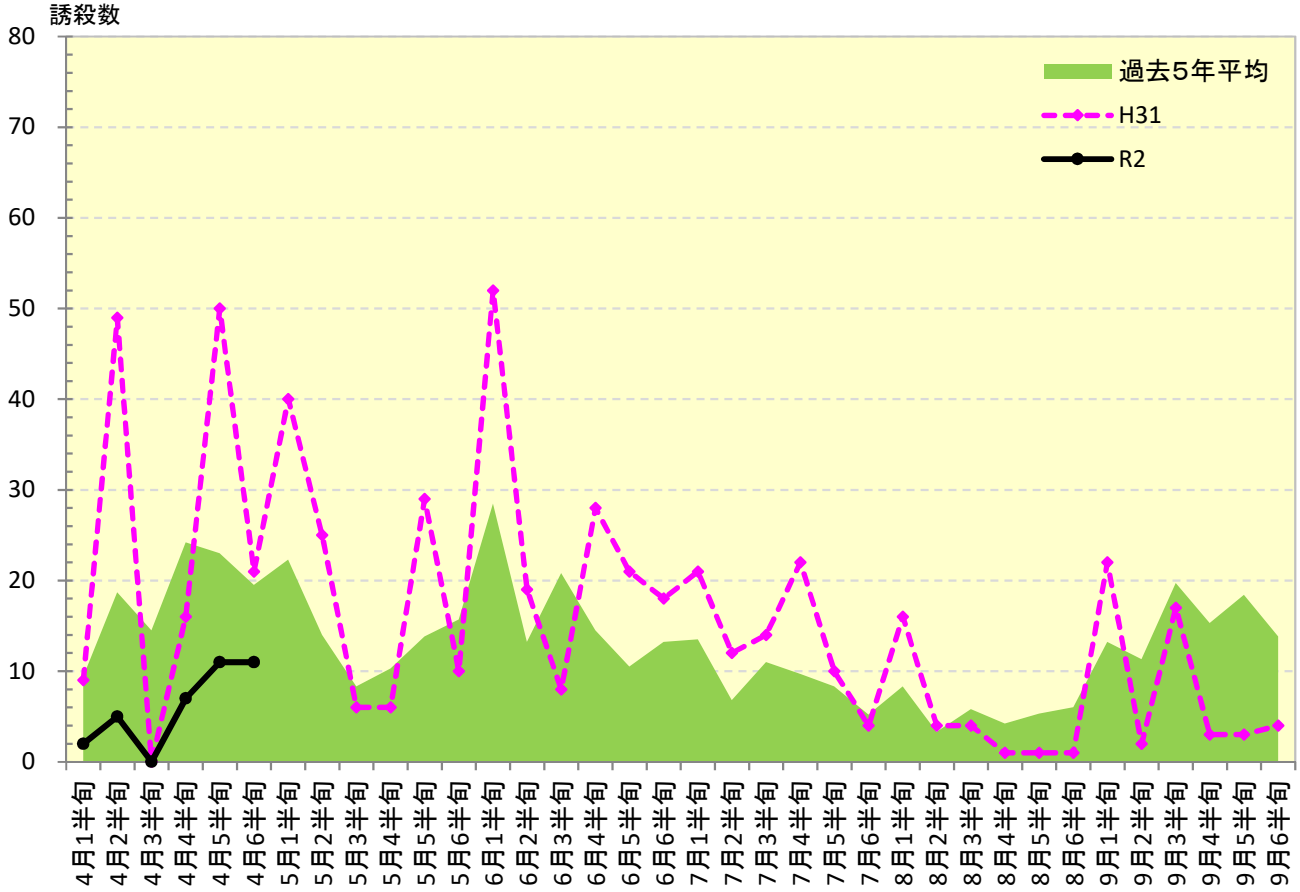

令和 2年度

ナシヒメシンクイ 発生消長

府中市

東大和市