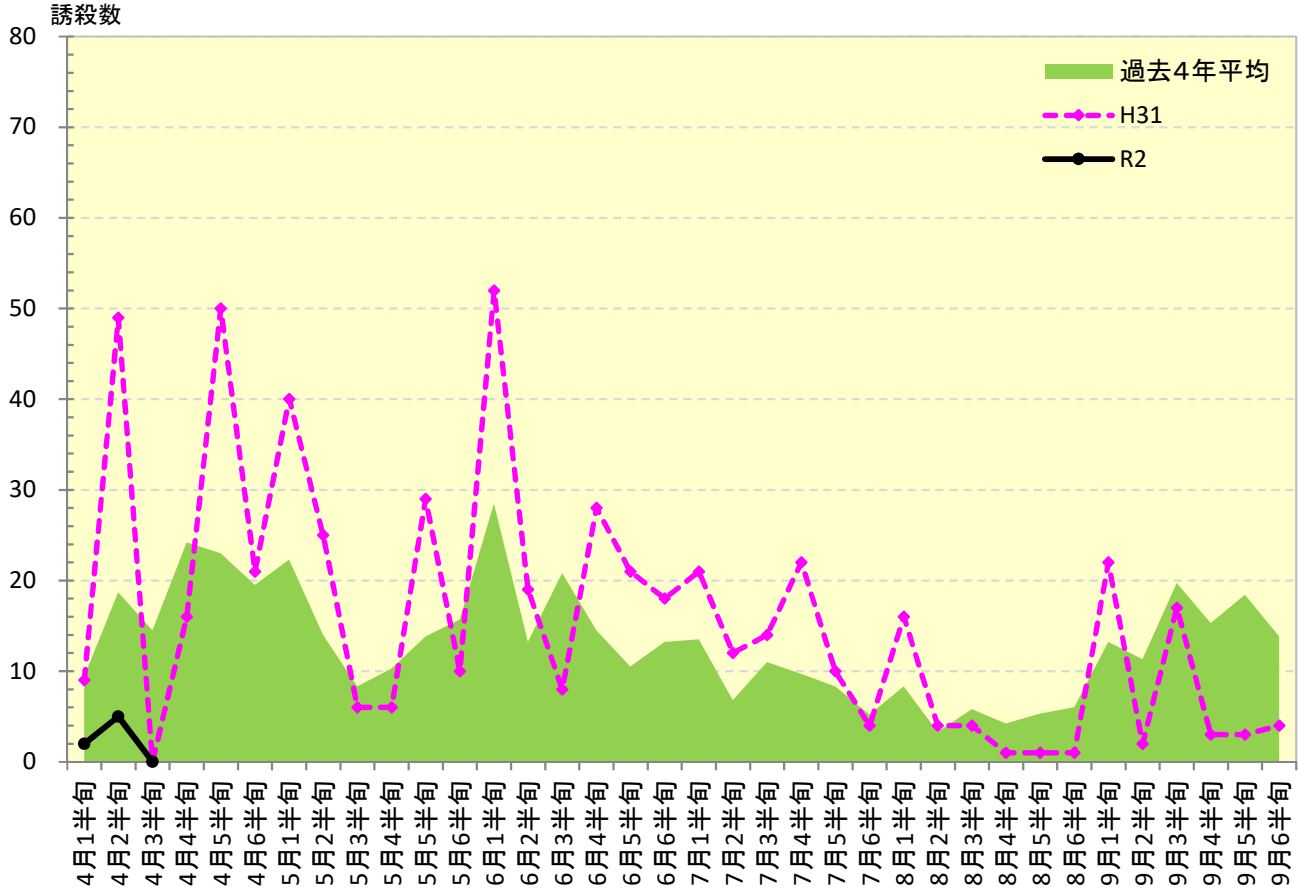

令和 2年度

ナシヒメシンクイ 発生消長

府中市

東大和市