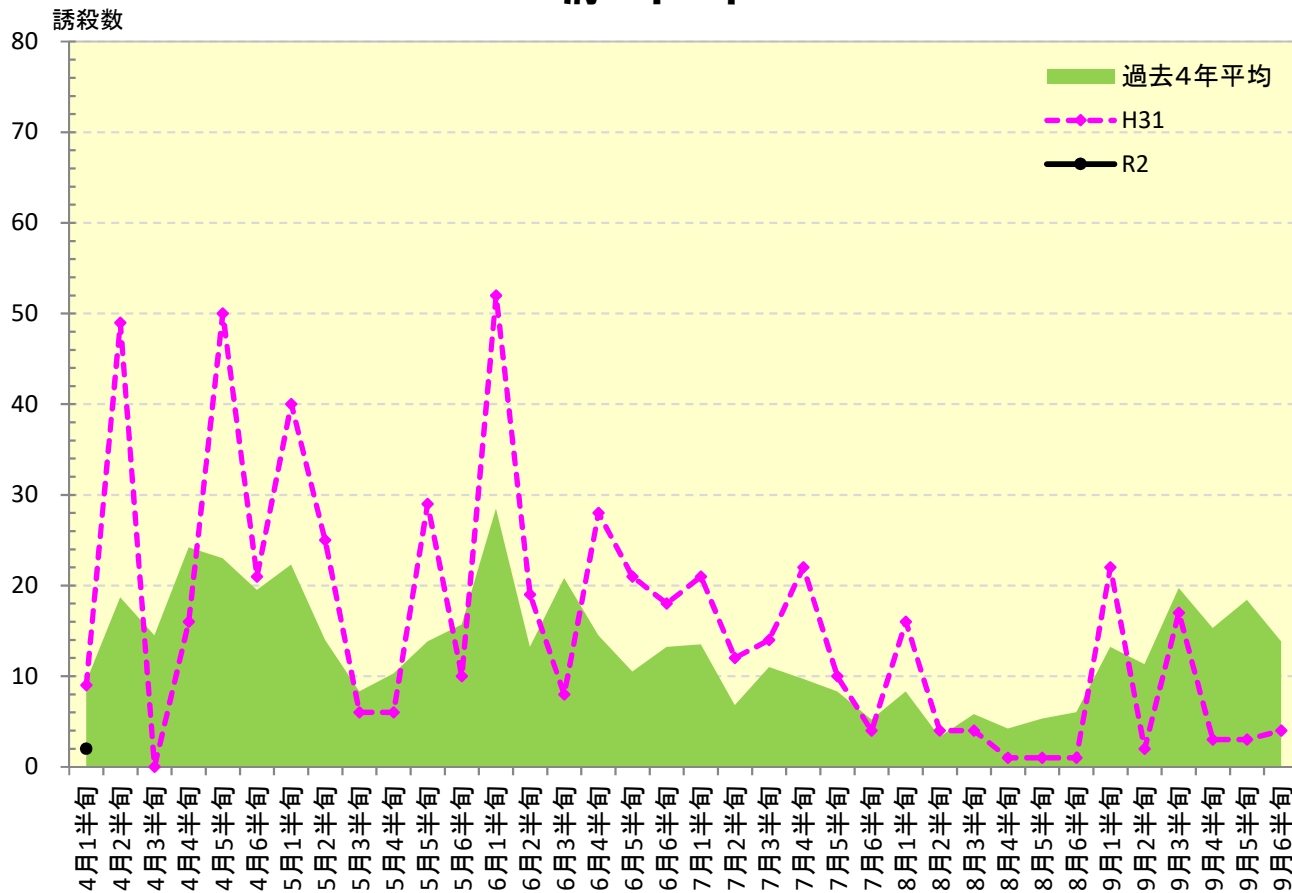

令和 2年度

ナシヒメシンクイ 発生消長

府中市

東大和市