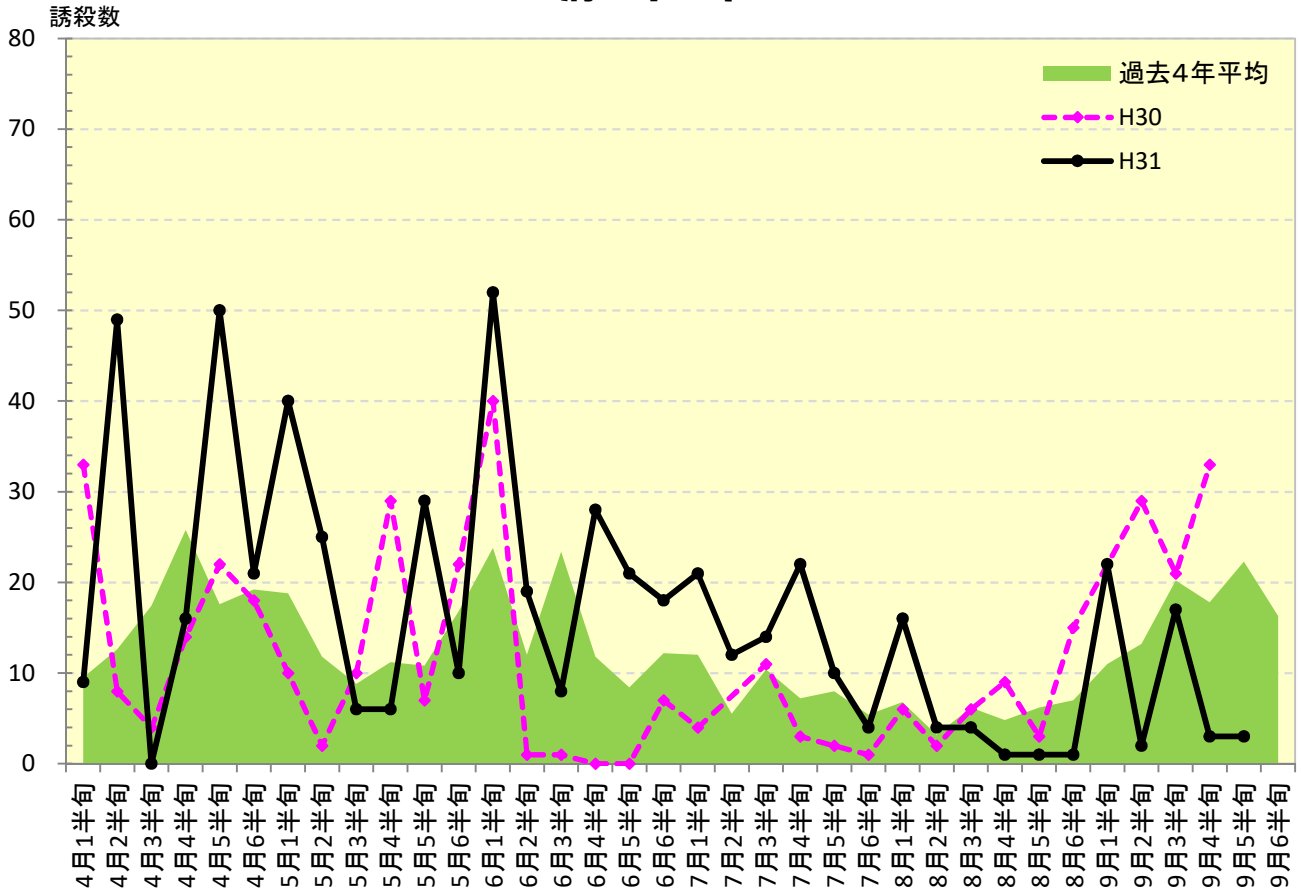

平成31年度 ナシヒメシンクイ 発生消長

府中市

平成26年4月4日設置のため4月1半旬は欠測

東大和市