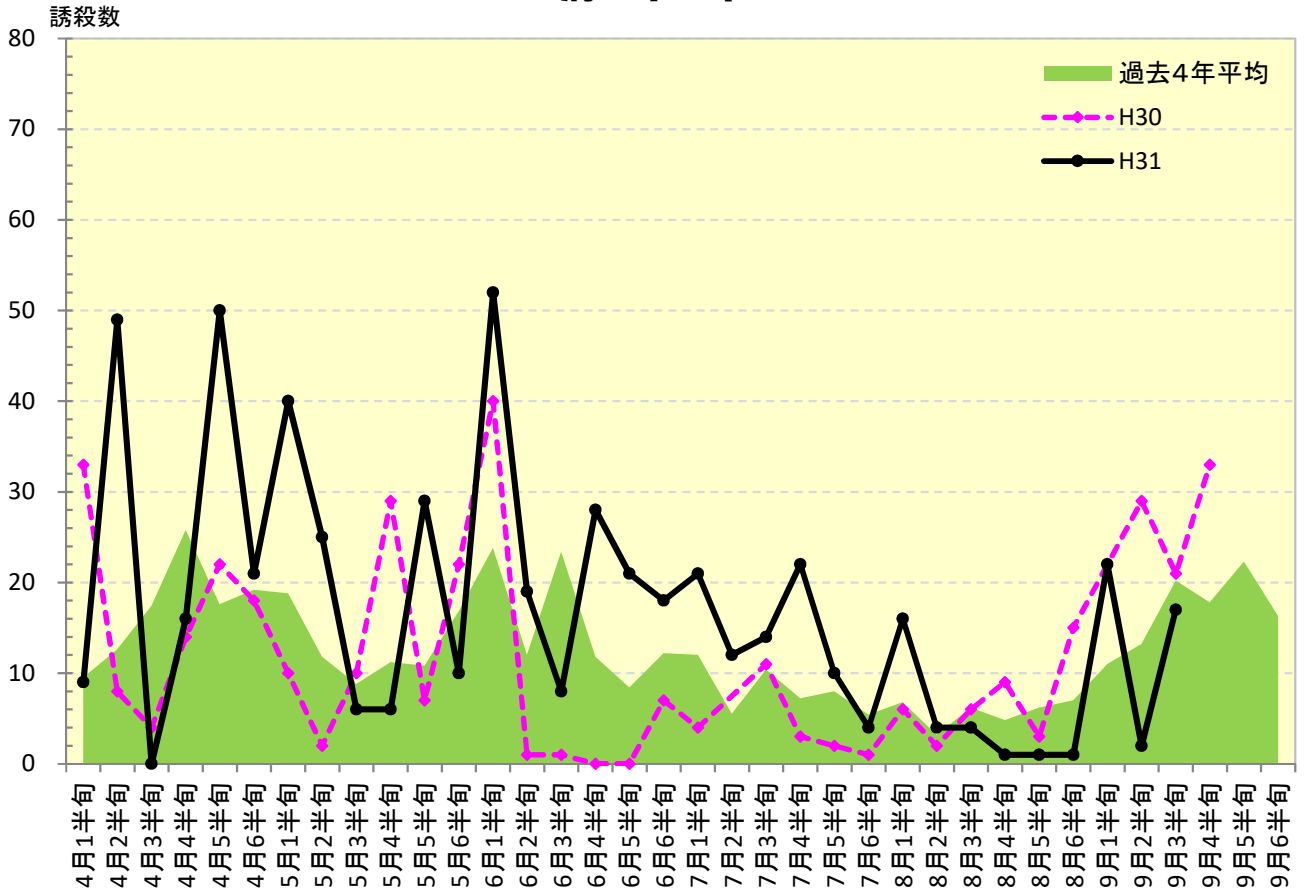

平成31年度 ナシヒメシンクイ 発生消長

府中市

平成26年4月4日設置のため4月1半旬は欠測

東大和市