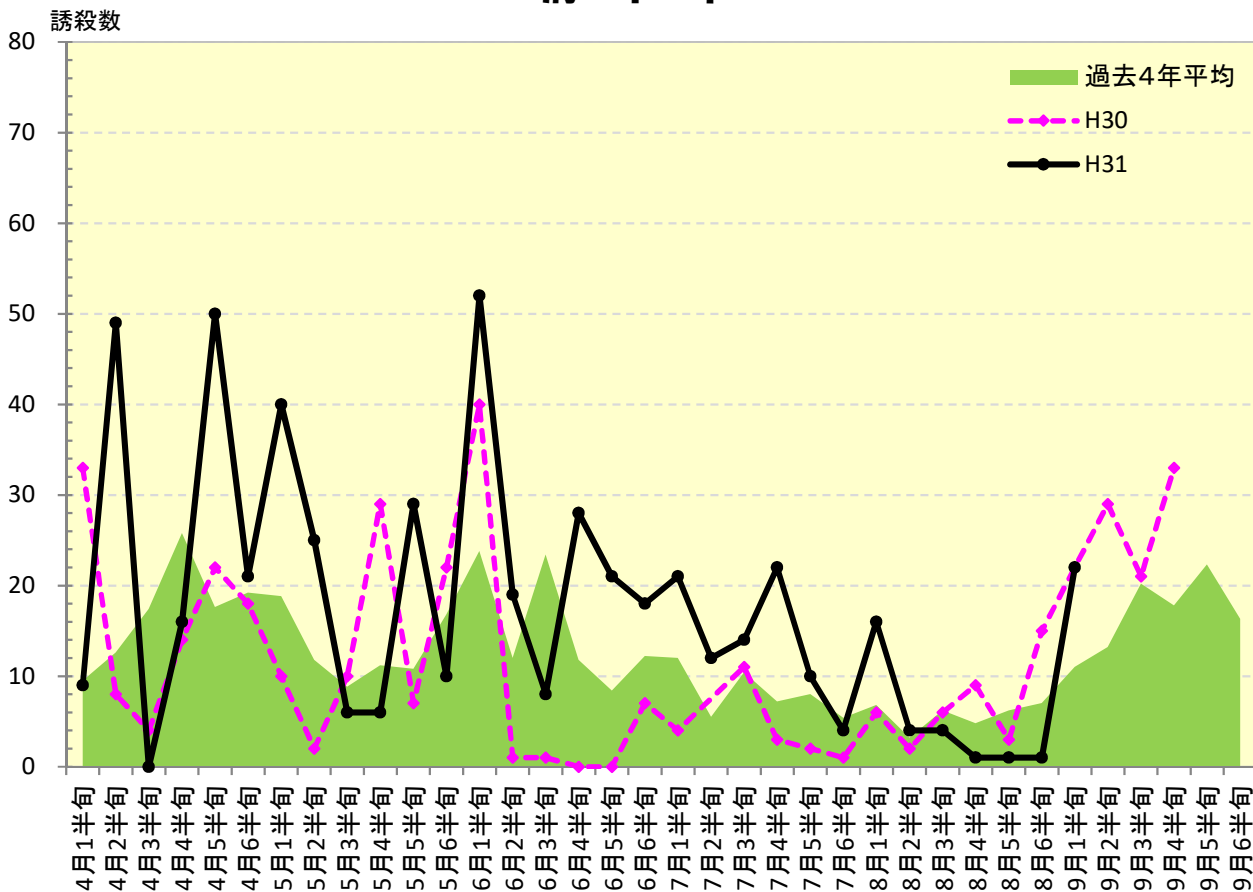

平成31年度 ナシヒメシンクイ 発生消長

府中市

平成26年4月4日設置のため4月1半旬は欠測

東大和市