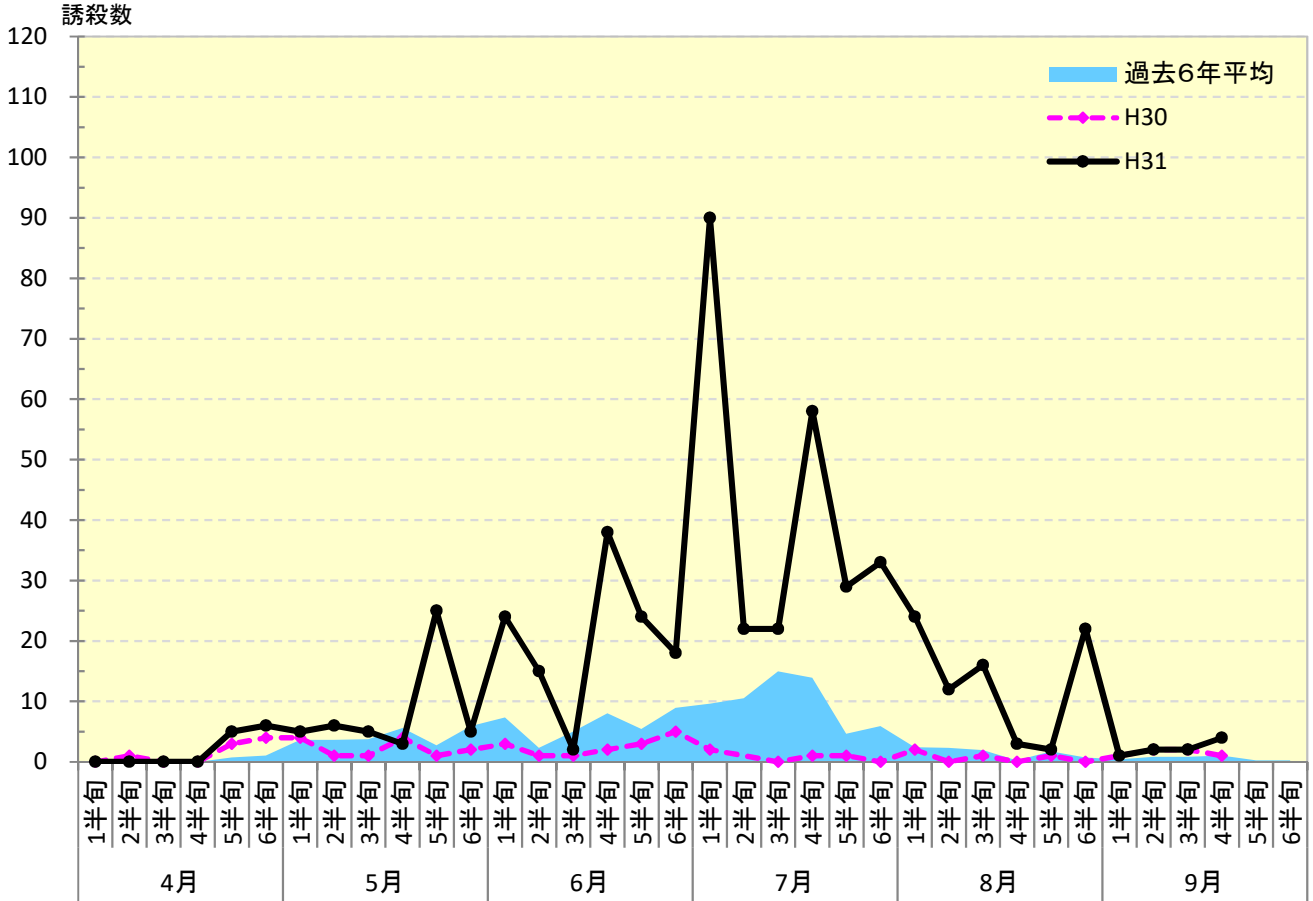

平成31年度 チャバネアオカメムシ 発生消長

稲 城 市

平成24年度8月4半旬以降調査中止

東 村 山 市