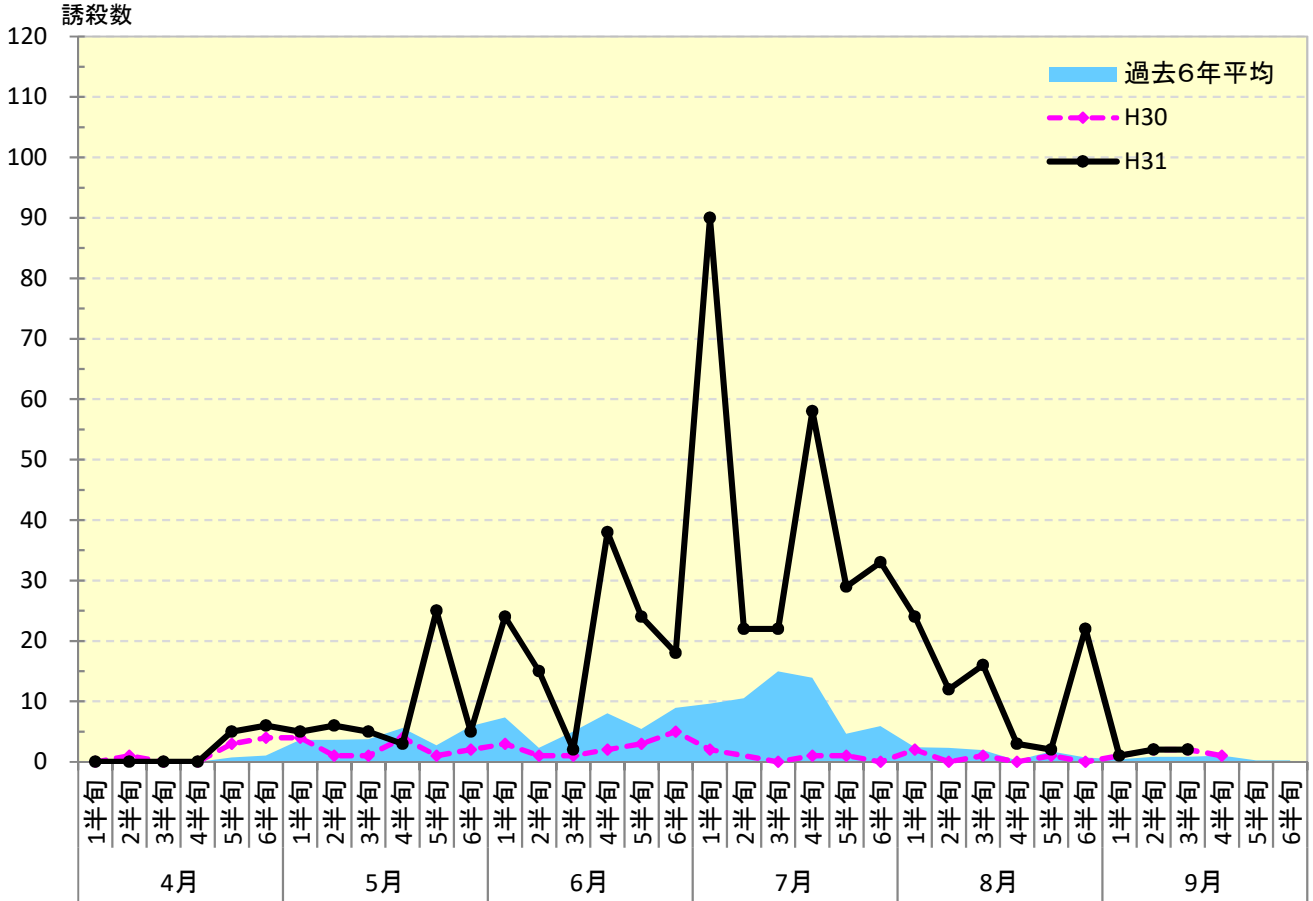

# 平成31年度 チャバネアオカメムシ 発生消長

## 稲 城 市

平成24年度8月4半旬以降調査中止

## 東 村 山 市