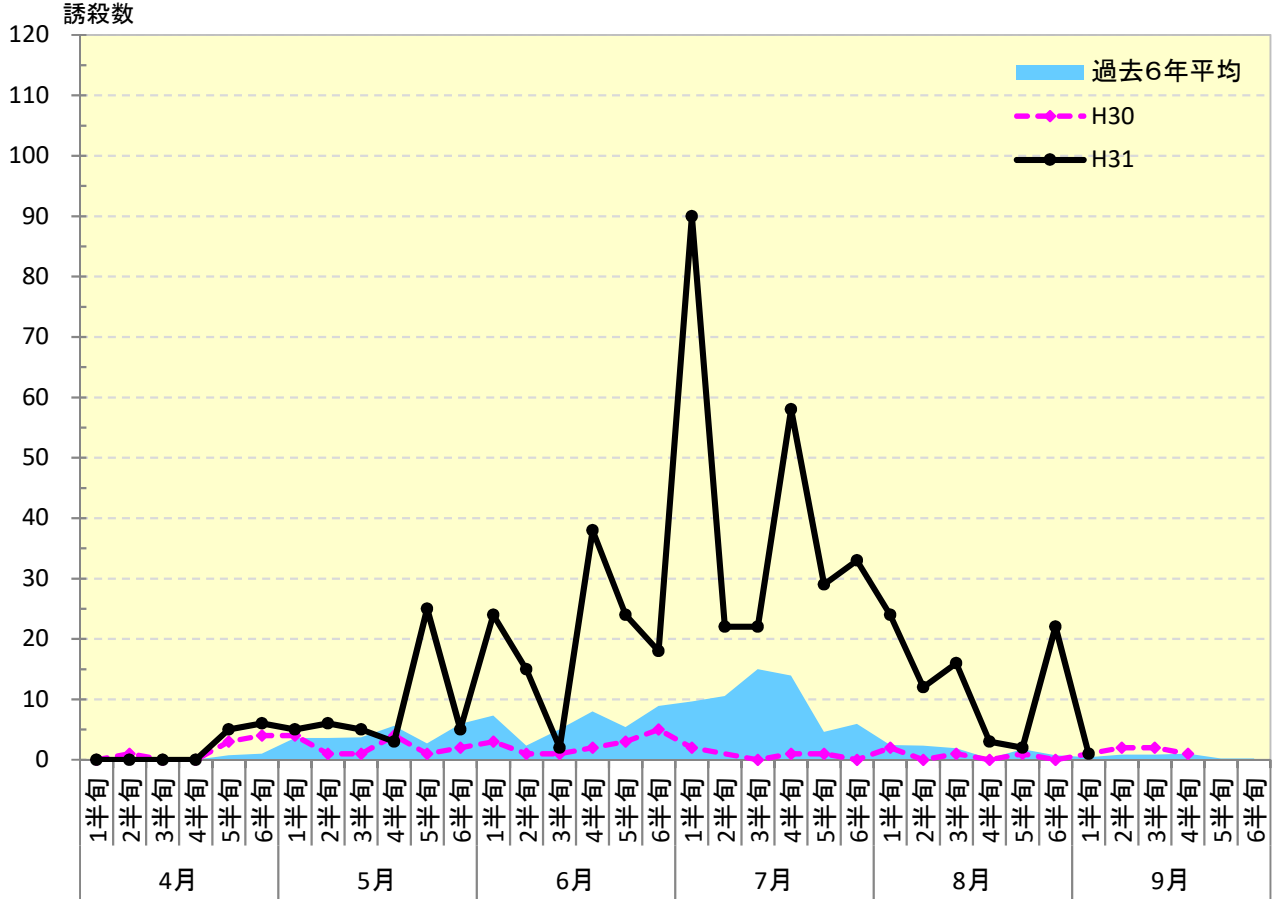

# 平成31年度 チャバネアオカメムシ 発生消長

## 稲 城 市

平成24年度8月4半旬以降調査中