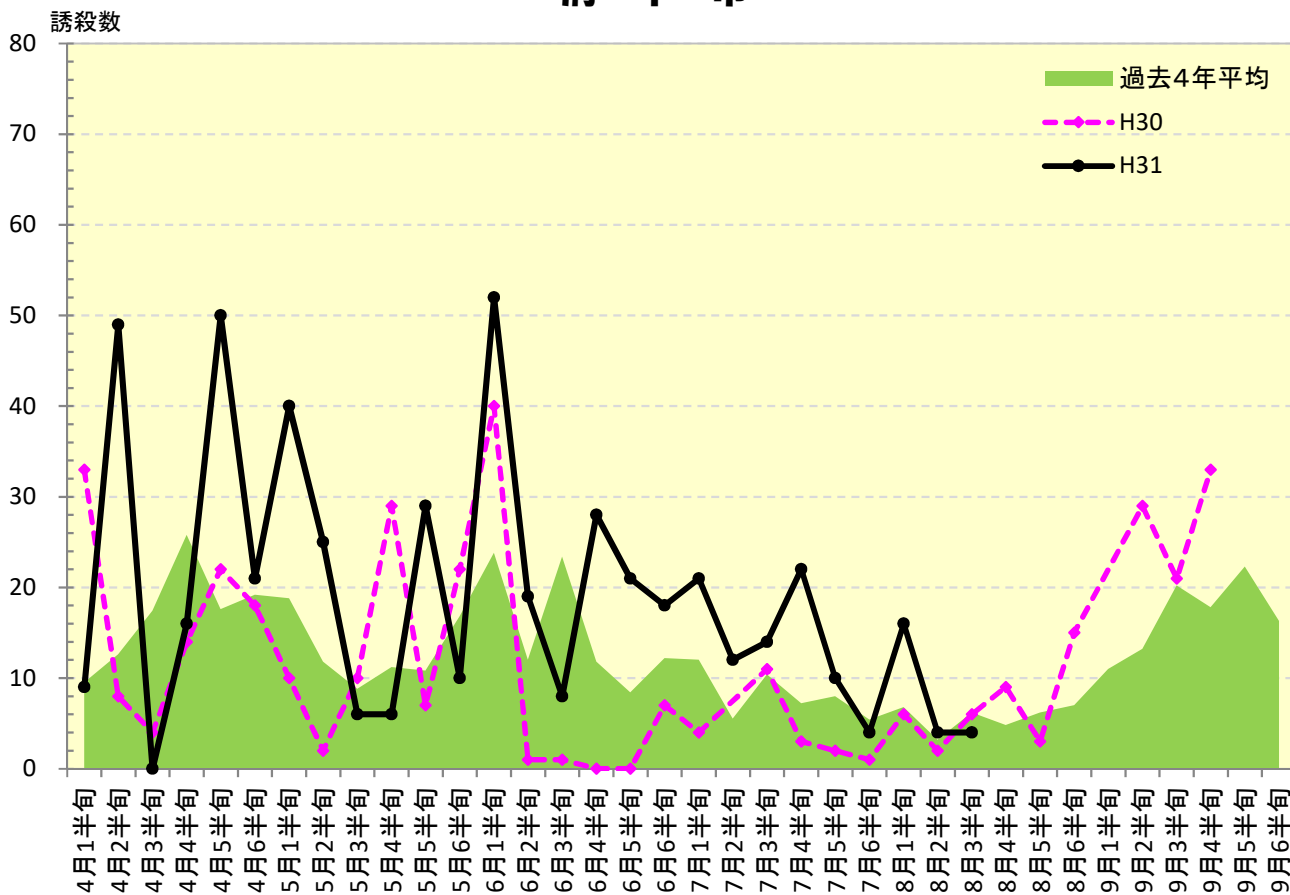

平成31年度 ナシヒメシンクイ 発生消長

府中市

平成26年4月4日設置のため4月1半旬は欠測

東大和市