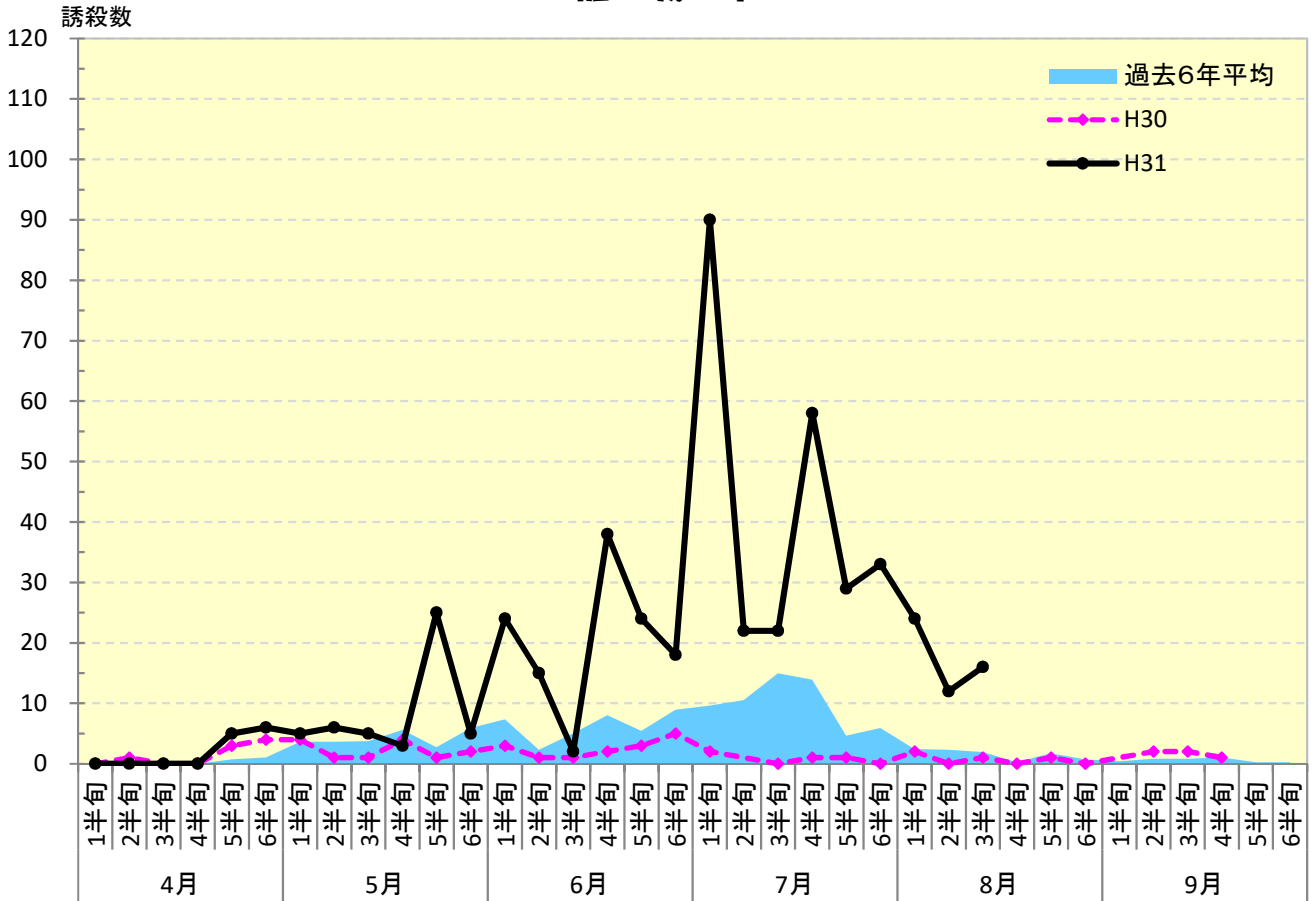

平成31年度 チャバネアオカメムシ 発生消長

稲 城 市

平成24年度8月4半旬以降調査中止

東 村 山 市