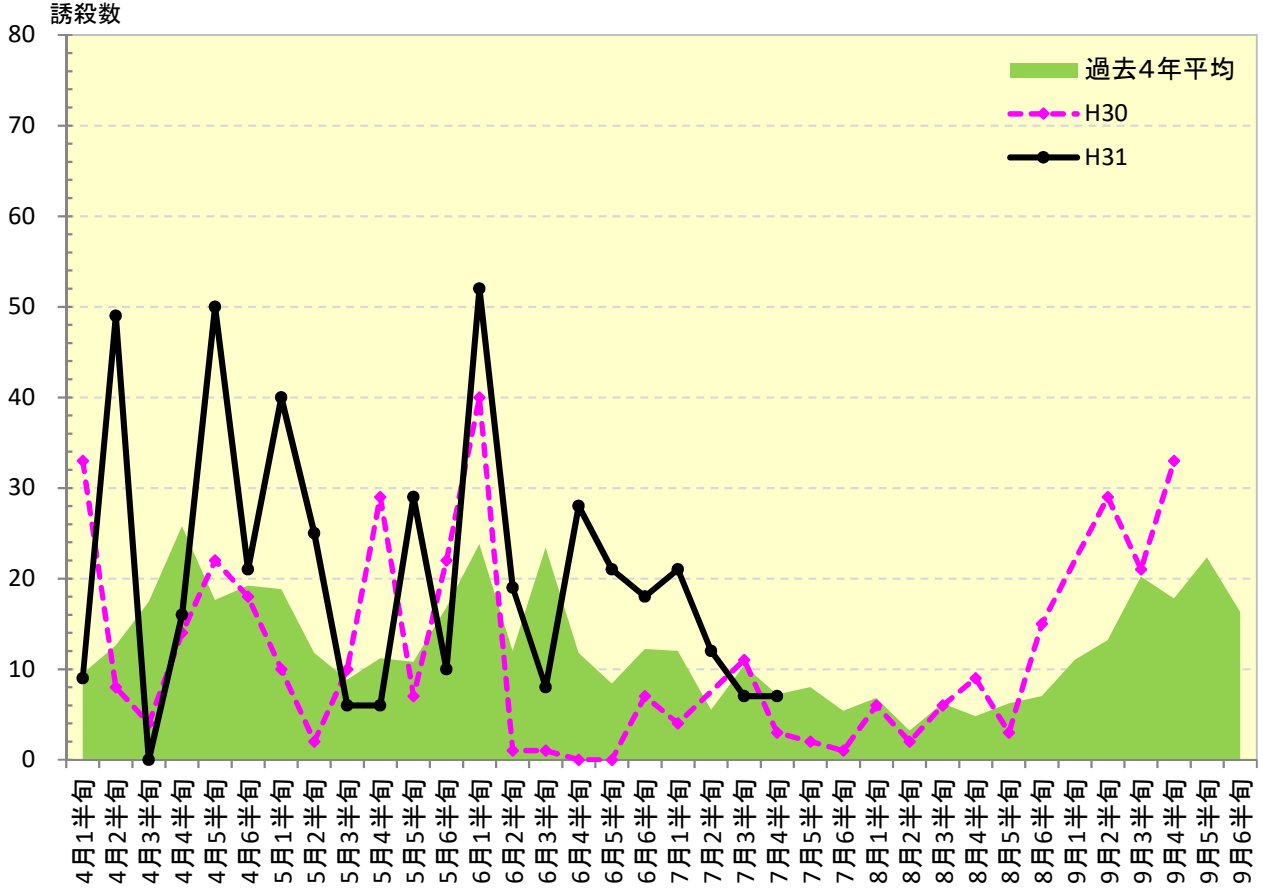

# 平成31年度 ナシヒメシンクイ 発生消長

## 府中市

平成26年4月4日設置のため4月1半旬は欠測