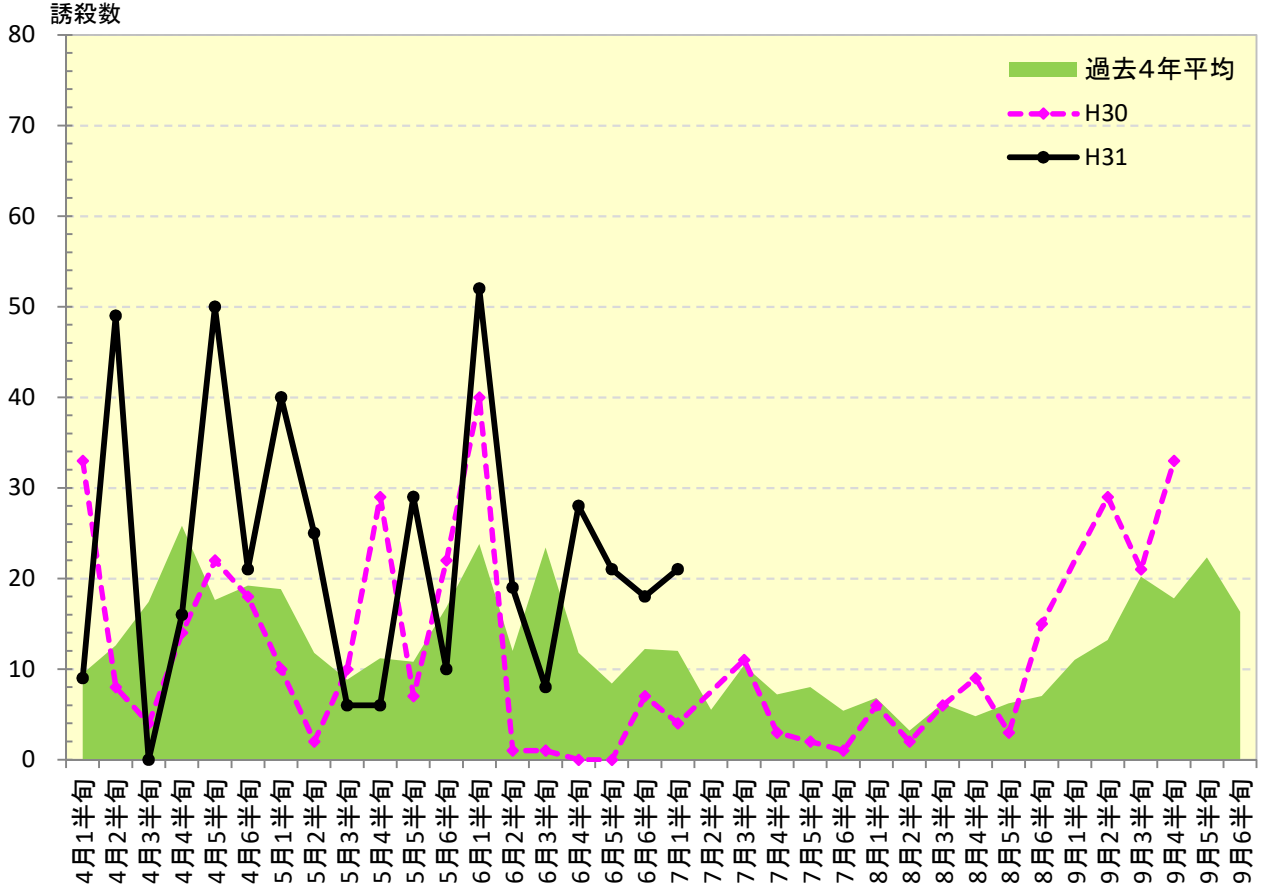

平成31年度 ナシヒメシンクイ 発生消長

府中市

平成26年4月4日設置のため4月1半旬は欠測

東大和市