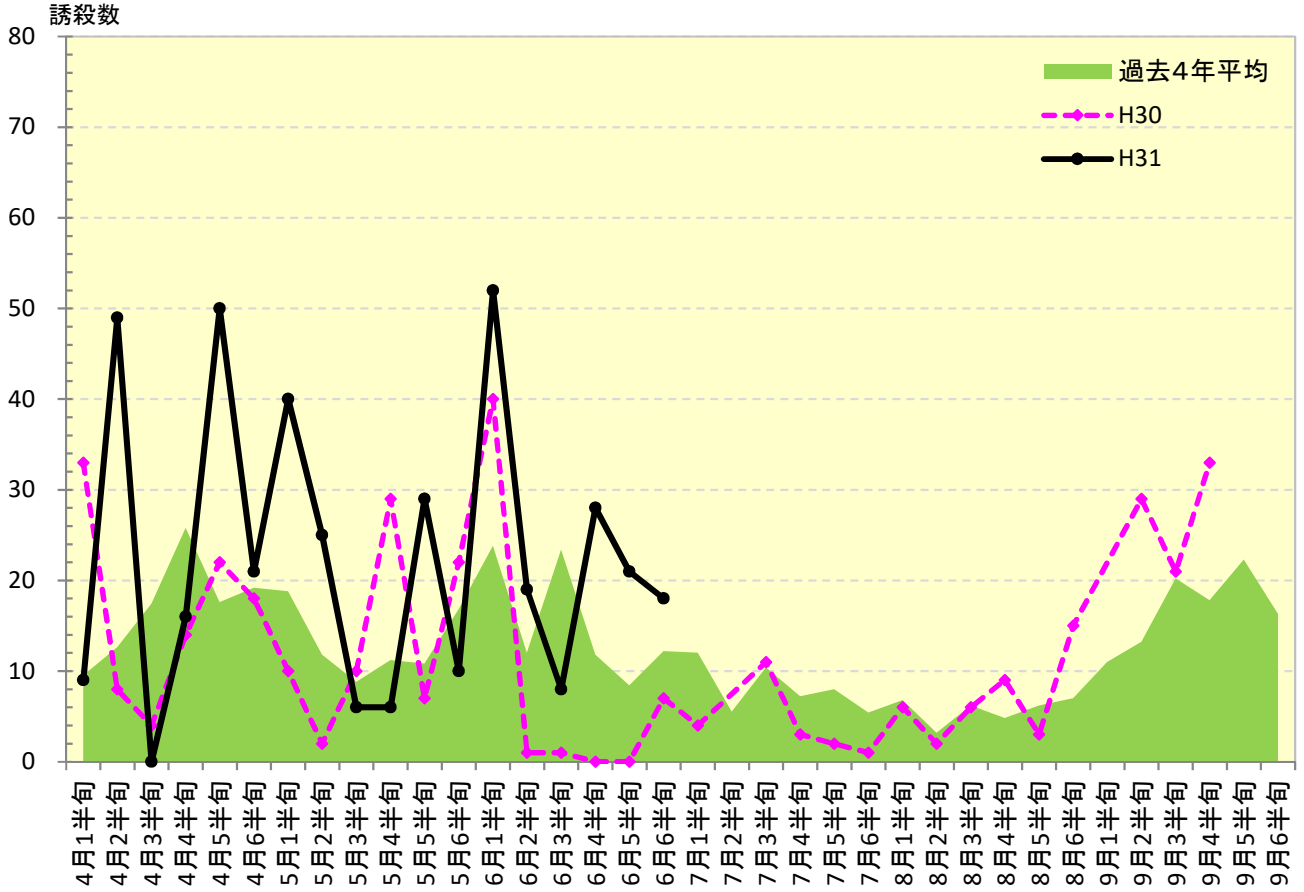

平成31年度 ナシヒメシンクイ 発生消長

府中市

平成26年4月4日設置のため4月1半旬は欠測

東大和市