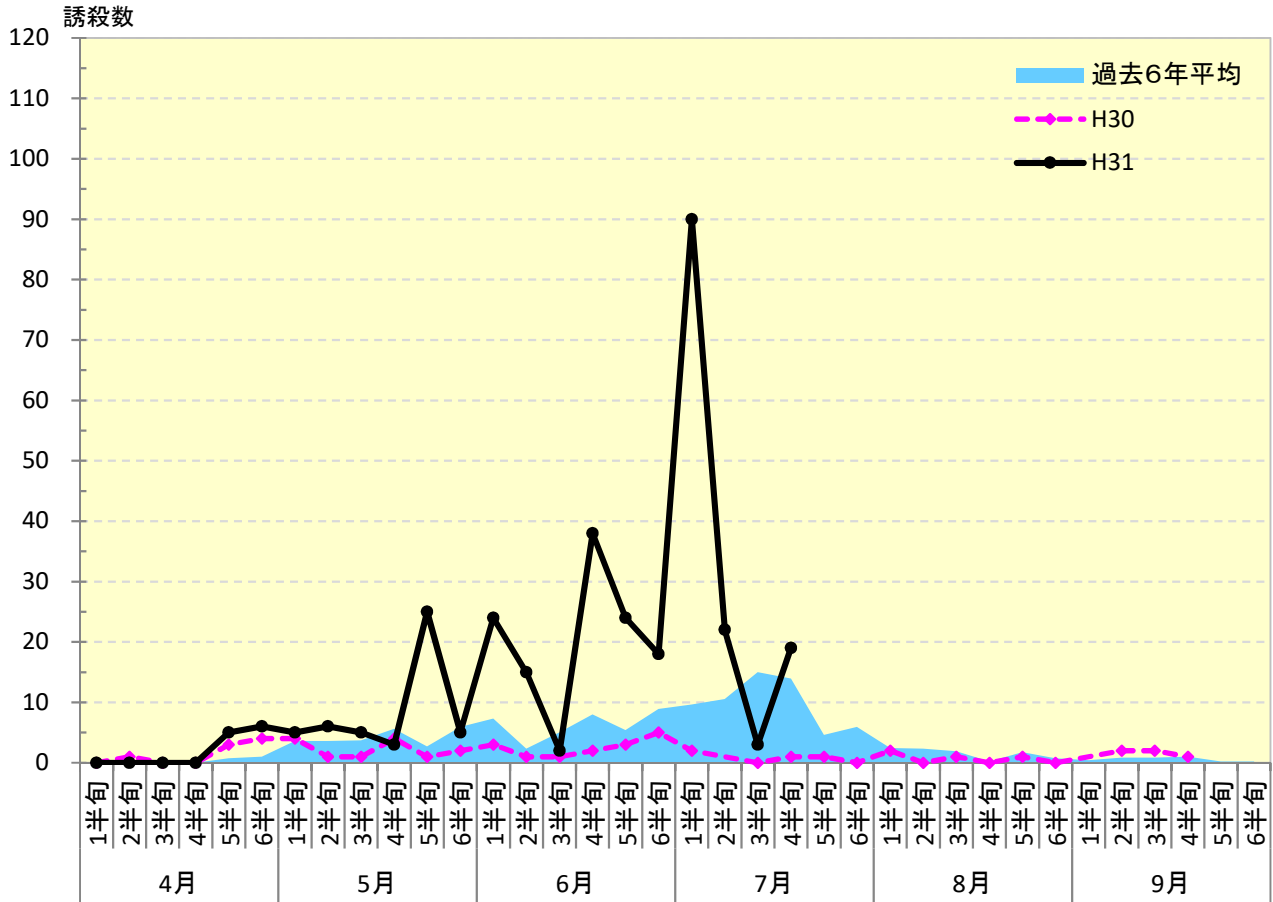

平成31年度 チャバネアオカメムシ 発生消長

稲 城 市

平成24年度8月4半旬以降調査中

東 村 山 市