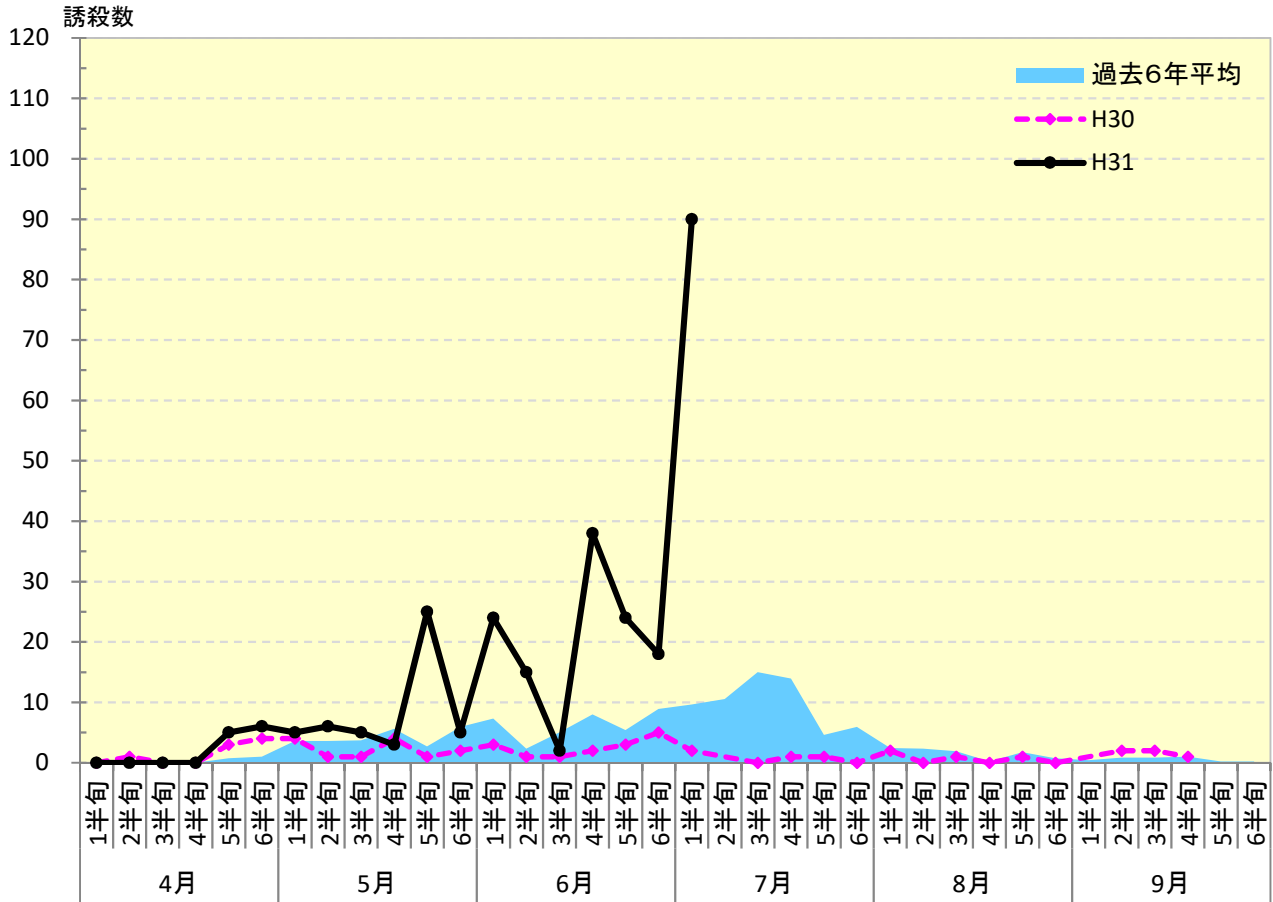

# 平成31年度 チャバネアオカメムシ 発生消長

## 稲城市

平成24年度8月4半旬以降調査中