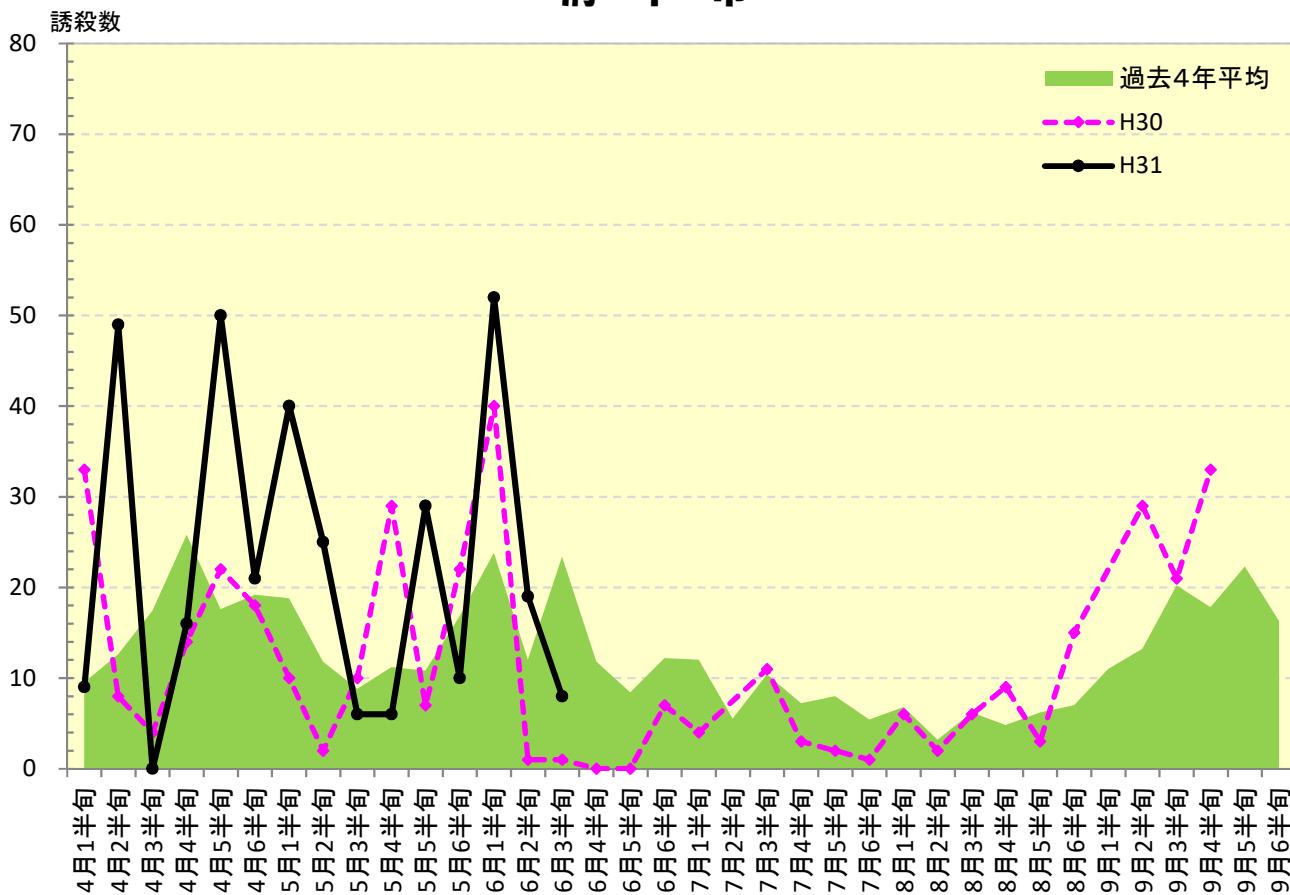

平成31年度 ナシヒメシンクイ 発生消長

府中市

平成26年4月4日設置のため4月1半旬は欠測

東大和市