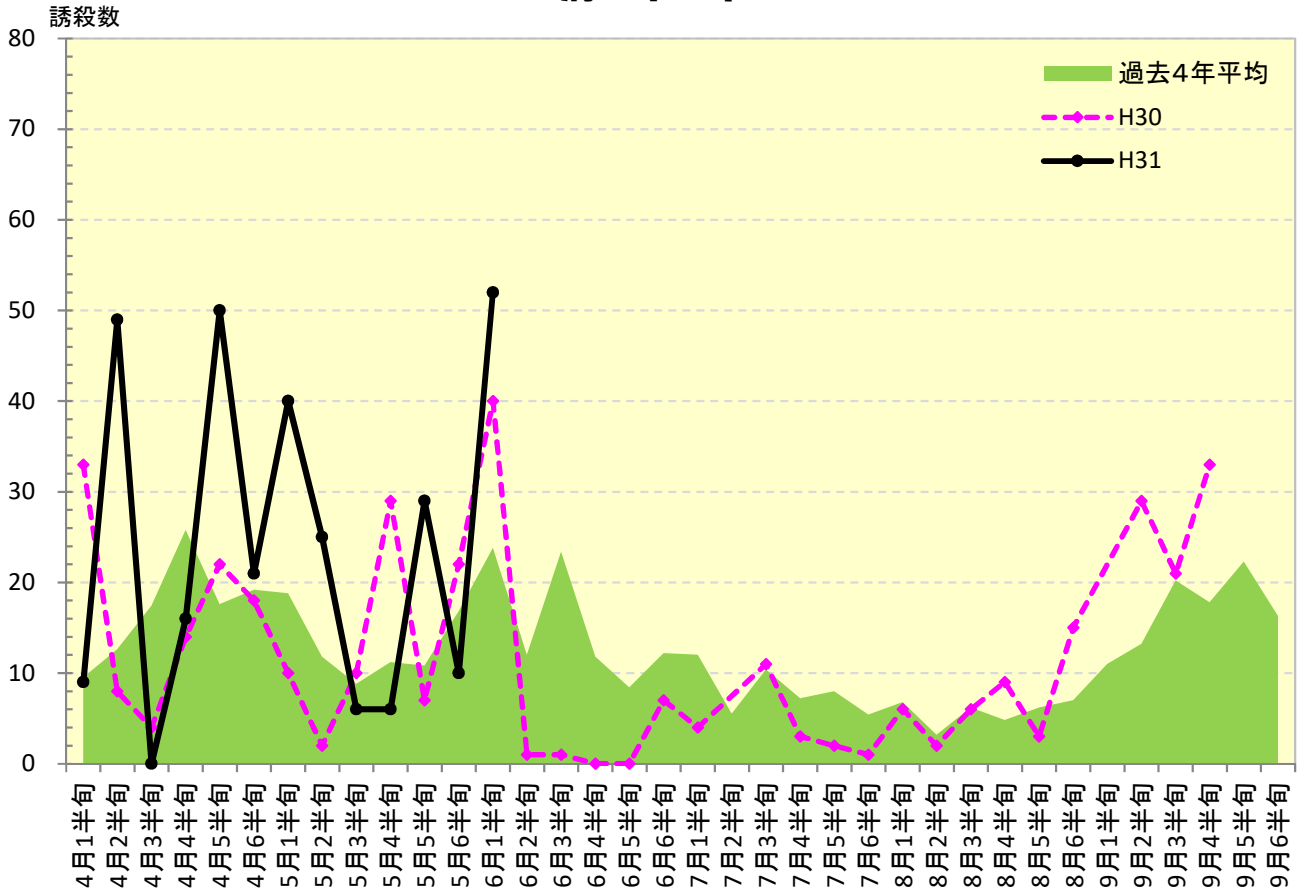

# 平成31年度 ナシヒメシンクイ 発生消長

## 府中市

平成26年4月4日設置のため4月1半旬は欠測