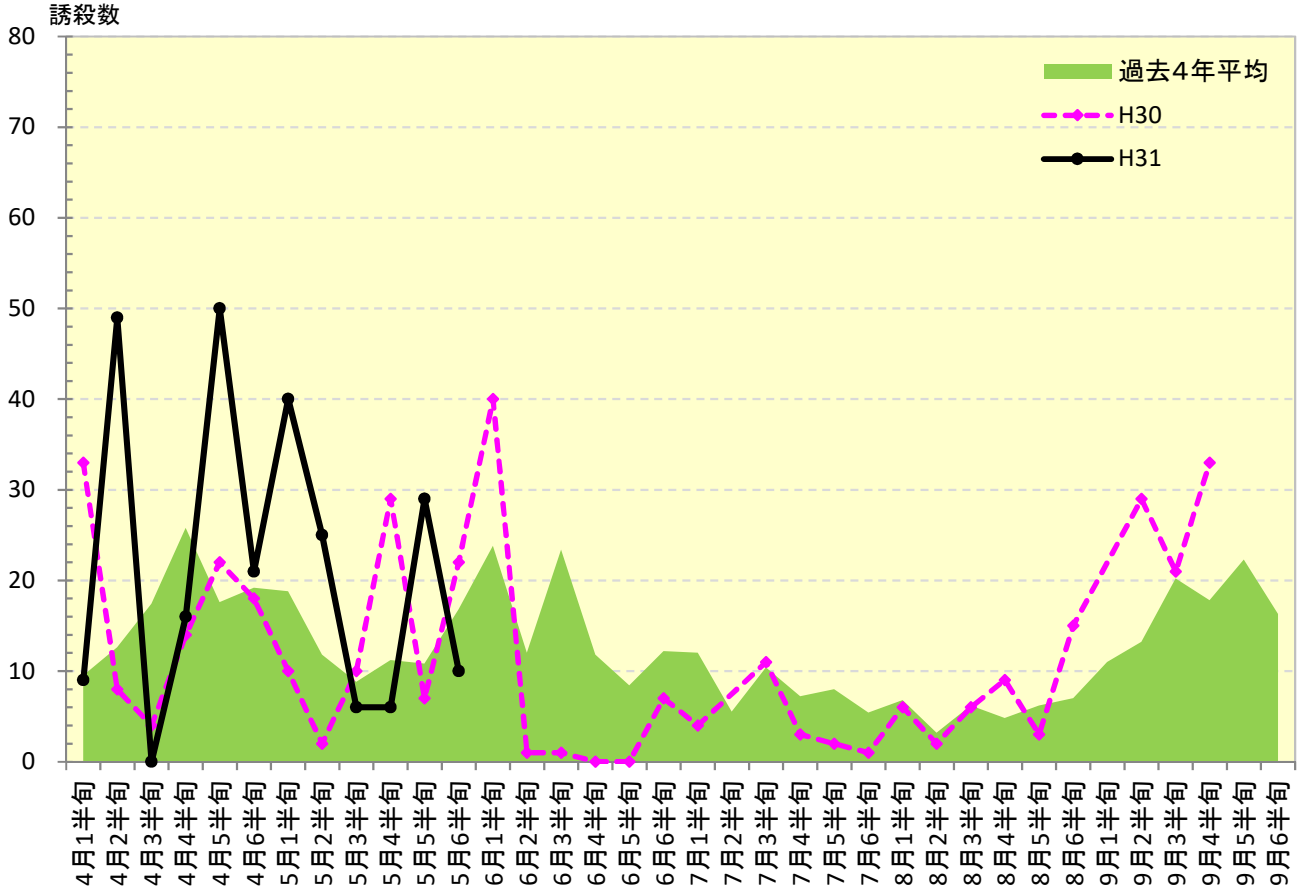

# 平成31年度 ナシヒメシンクイ 発生消長

## 府中市

平成26年4月4日設置のため4月1半旬は欠測