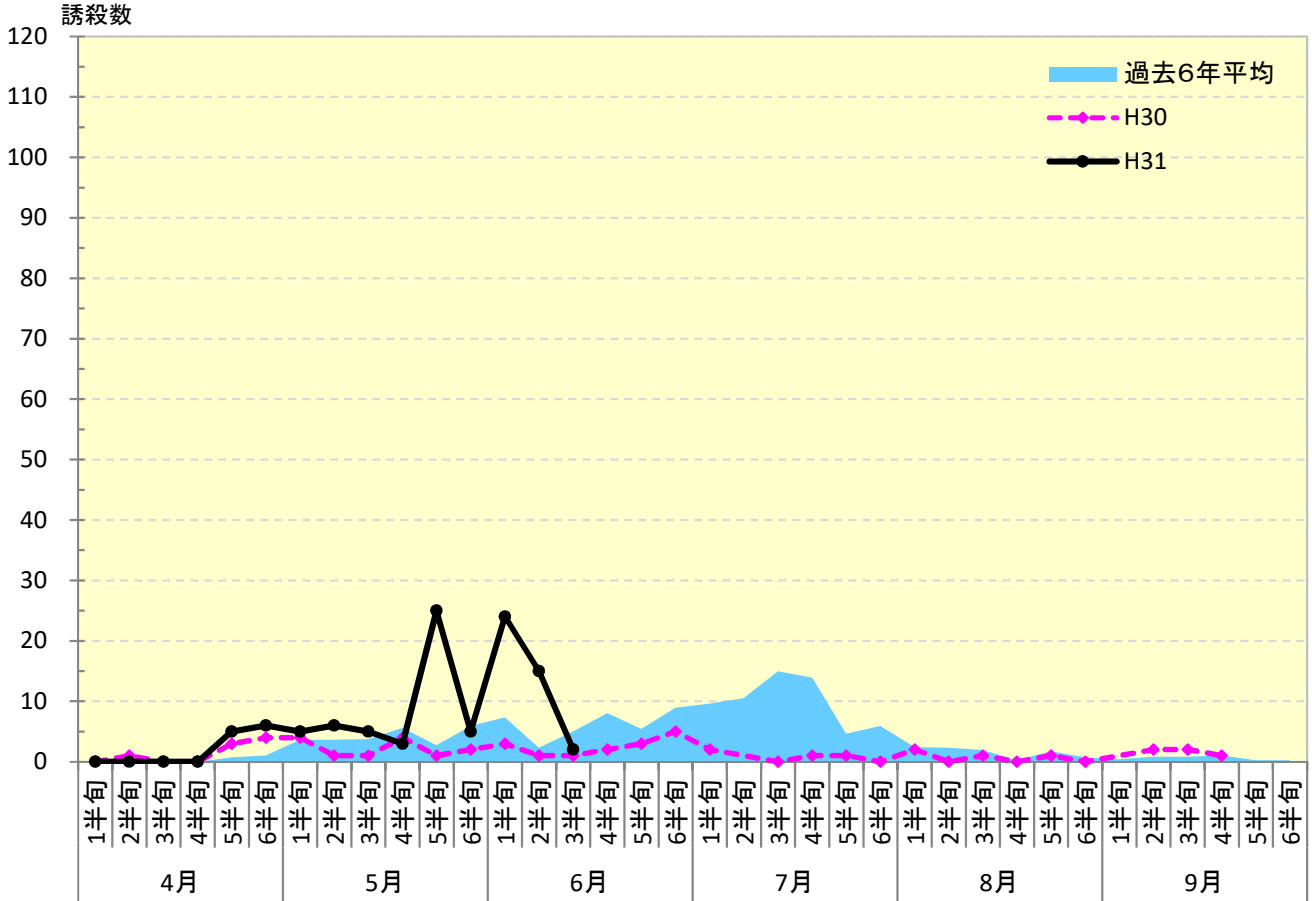

# 平成31年度 チャバネアオカメムシ 発生消長

## 稲 城 市

平成24年度8月4半旬以降調査中止

## 東 村 山 市