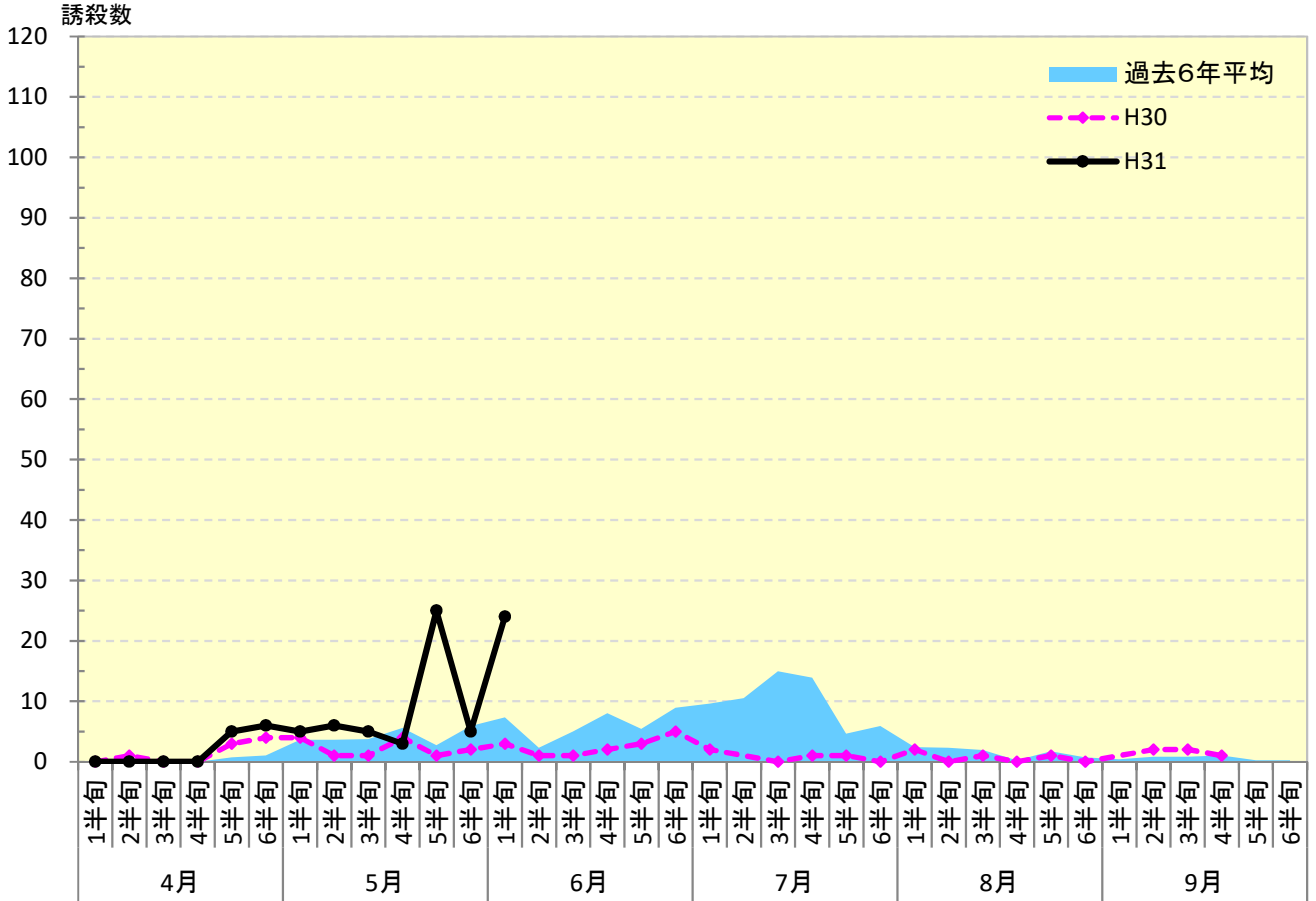

平成31年度 チャバネアオカメムシ 発生消長

稲 城 市

平成24年度8月4半旬以降調査中止

東 村 山 市