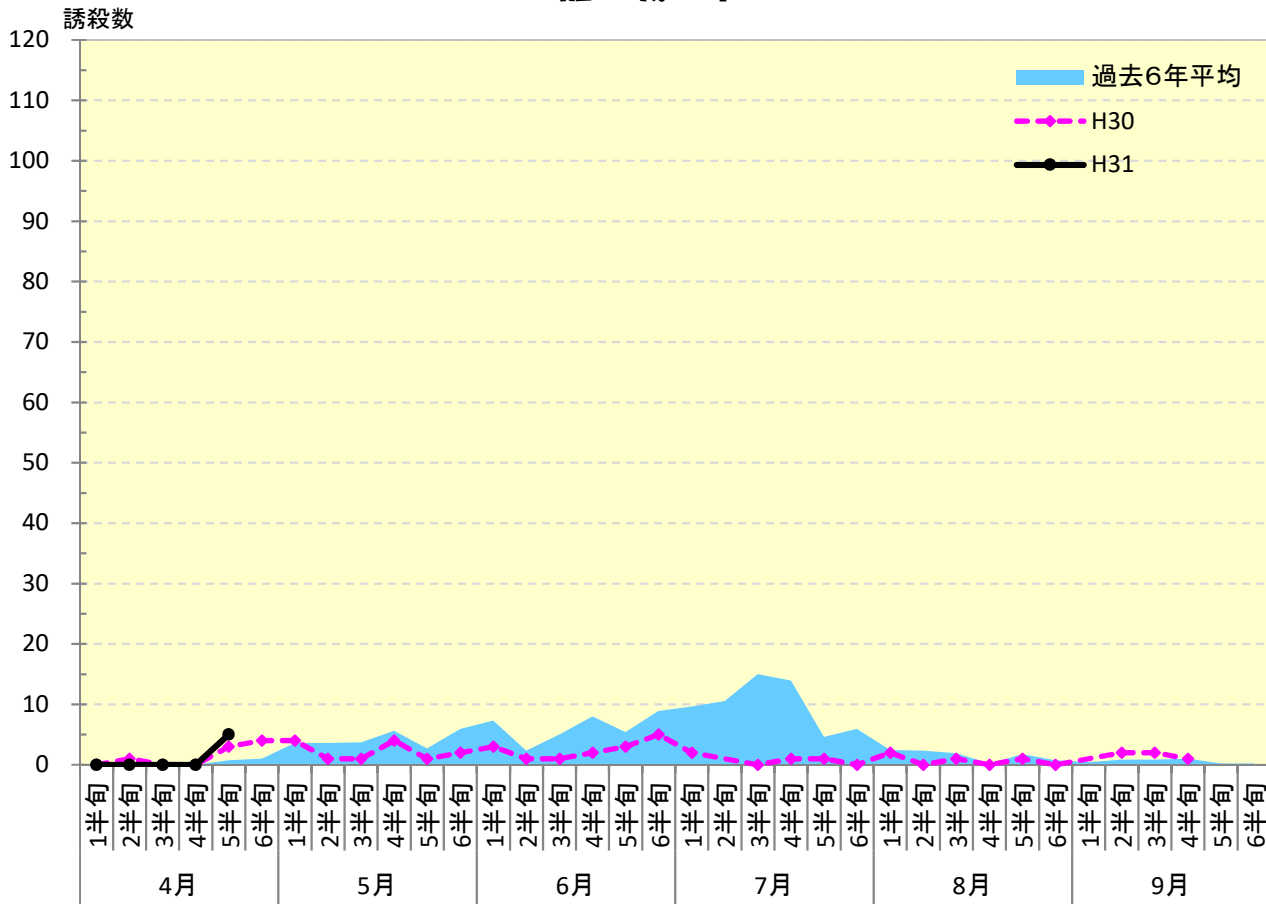

# 平成31年度 チャバネアオカメムシ 発生消長

## 稲城市

平成24年度8月4半旬以降調査中

## 東村山市