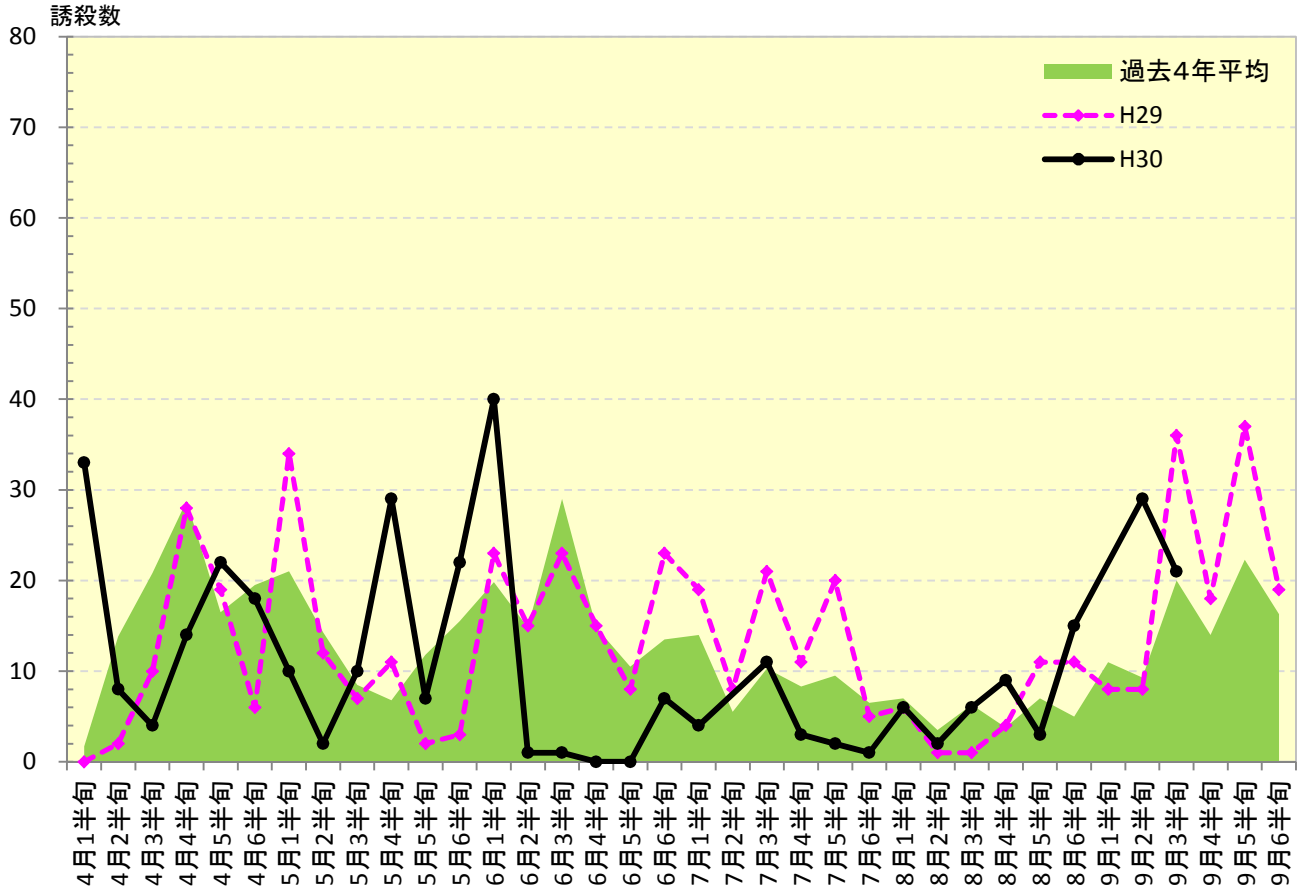

平成30年度 ナシヒメシンクイ 発生消長

府中市

平成26年4月4日設置のため4月1半旬は欠測

東大和市