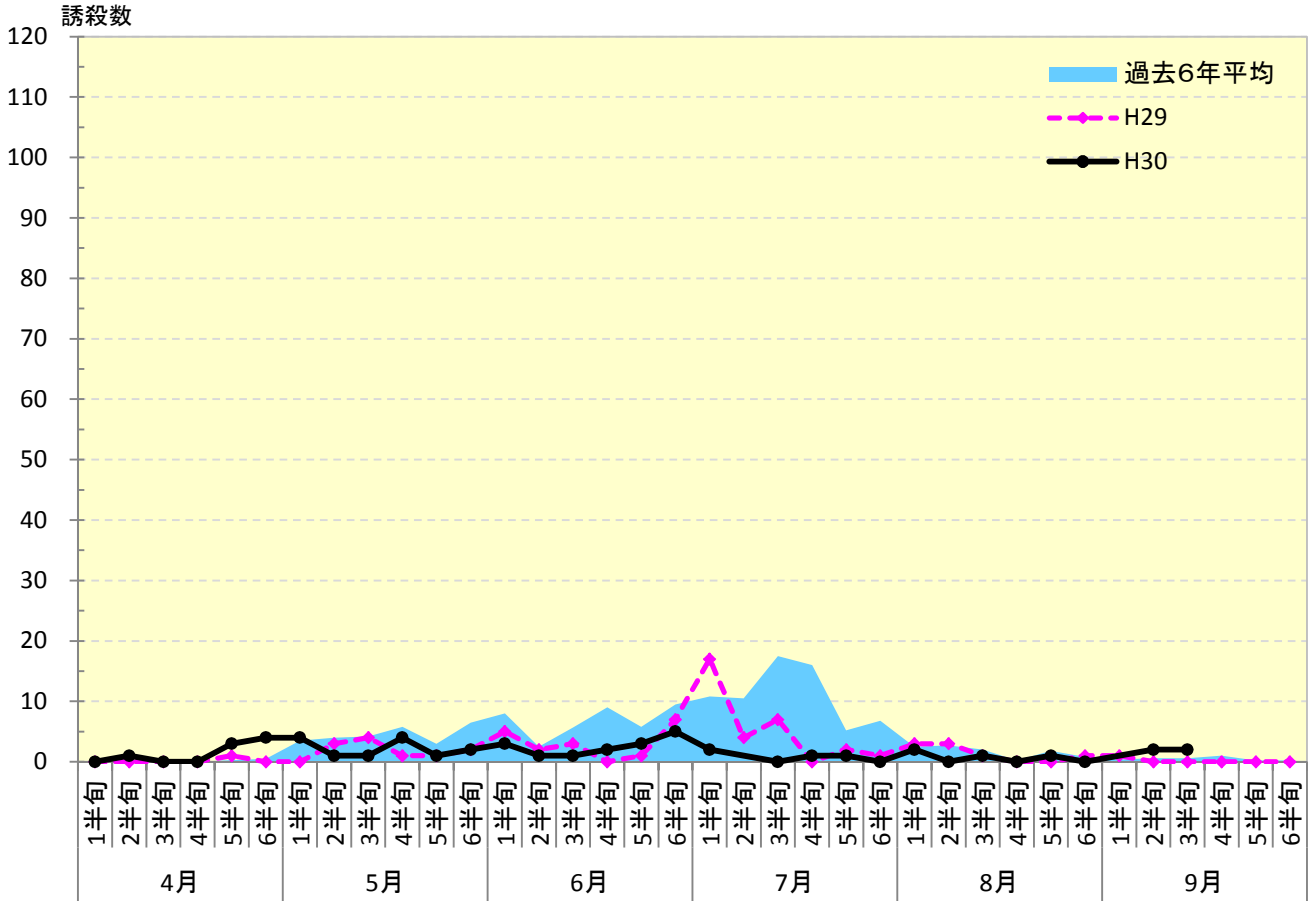

平成30年度 チャバネアオカメムシ 発生消長

稲 城 市

平成24年度8月4半旬以降調査中止

東 村 山 市